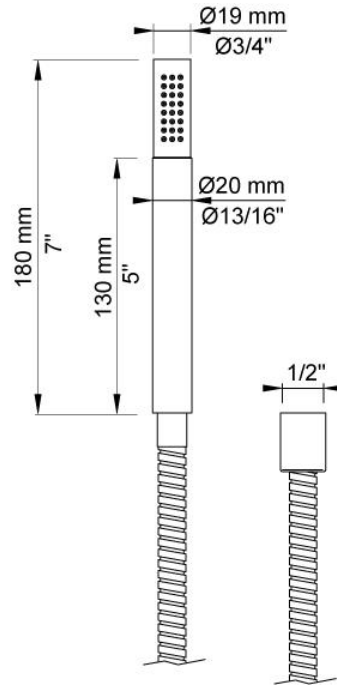

--

Datum:
Kunde:
Projekt:

T2

Handbrause, 1/2" Anschluss, 1500 mm Brauseschlauch.

Durchfluss

	Bar:	1,0	2,0	3,0	4,0	5,0
T2 ¹⁾	(l/min)	5,2	7,3	9,0	9,0	9,0

¹⁾ 070

Lieferbar In Oberflächen