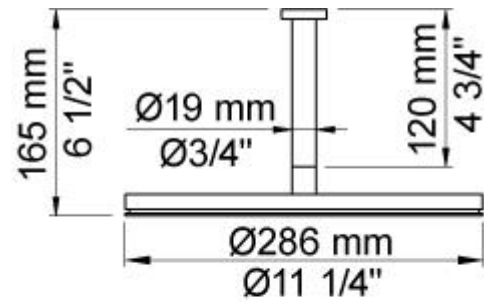

--

Datum:
Kunde:
Projekt:

060A

Runde Kopfbrause für Deckenmontage, einschl. 60 mm Abdeckrosette 001, Anschluss $\frac{3}{4}$ ", Abstand Decke bis Unterkante Kopfbrause 165 mm, max. Durchflussmenge bei 3 bar 22 l/min.

Durchfluss

	Bar:	1,0	2,0	3,0	4,0	5,0
060A	(l/min)	12,7	18,0	22,0	25,4	28,4

**Lieferbar in Oberflächen**

Farbe 02, Hellgrau	Farbe 21, Karminrot
Farbe 04, Blau	Farbe 25, Pink
Farbe 05, Orange	Farbe 27, Schwarz matt
Farbe 06, Hellgrün	Farbe 28, Weiß matt
Farbe 08, Gelb	Farbe 40, Edelstahl gebürstet
Farbe 09, Dunkelgrau	Farbe 60, Schwarz
Farbe 12, Braun	Farbe 61, Schwarz gebürstet
Farbe 14, Hellrot	Farbe 62, Schwarz dunkel
Farbe 15, Dunkelblau	Farbe 63, Kupfer
Farbe 16, Chrom	Farbe 64, Kupfer gebürstet
Farbe 17, Schwarz glänzend	Farbe 65, Gold
Farbe 18, Weiß	Farbe 68, Silber
Farbe 19, Messing Natur	Farbe 70, Gold gebürstet
Farbe 20, Chrom matt	